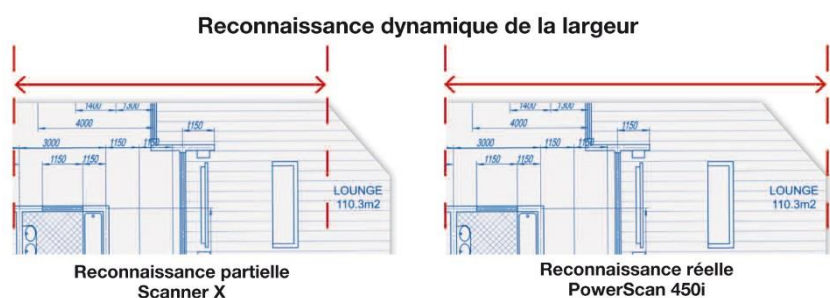

SCANNER GRAND FORMAT

POWER  **SCAN450***i*

www.azero.fr

POLYVALENCE

- PowerScan450i se décline en trois largeurs: 24", 36" et 44"
- Une grande modularité : une configuration sur-mesure en fonction du besoin
- PowerScan450i permet de scanner, copier, modifier et imprimer en toute simplicité tous types de documents avec Scan Manager, le plus intuitif des logiciels du marché
- Transfert automatique du document sur votre espace de stockage virtuel grâce au Scan Cloud
- Une solution MFP sans compromis : compatibilité totale avec les traceurs les plus populaires du marché

QUALITÉ

- 2400 x 1200dpi : même les plus petits détails sont dorénavant visibles
- Dynamic stitching : alignement automatique et en temps réel
- La technologie True light assure une parfaite homogénéité de lumière garantissant une scannérisation optimale
- Durée de vie des glaces 5 fois plus longue
- Maintenance réduite et remplacement des glaces simple, rapide et sans outils