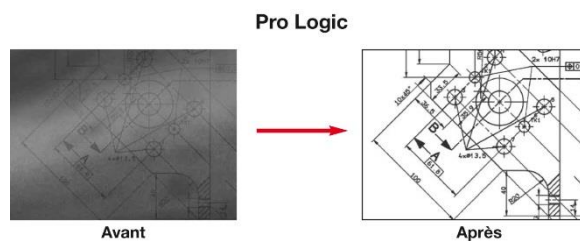

SCANNER GRAND FORMAT

POWER  **SCAN450***i*

www.azero.fr

POLYVALENCE

- PowerScan450i se décline en trois largeurs: 24", 36" et 44"
- Une grande modularité : une configuration sur-mesure en fonction du besoin
- PowerScan450i permet de scanner, copier, modifier et imprimer en toute simplicité tous types de documents avec Scan Manager, le plus intuitif des logiciels du marché
- Transfert automatique du document sur votre espace de stockage virtuel grâce au Scan Cloud
- Une solution MFP sans compromis : compatibilité totale avec les traceurs les plus populaires du marché

QUALITÉ

- 2400 x 1200dpi : même les plus petits détails sont dorénavant visibles
- Dynamic stitching : alignement automatique et en temps réel
- La technologie True light assure une parfaite homogénéité de lumière garantissant une scannérisation optimale
- Durée de vie des glaces 5 fois plus longue
- Maintenance réduite et remplacement des glaces simple, rapide et sans outils