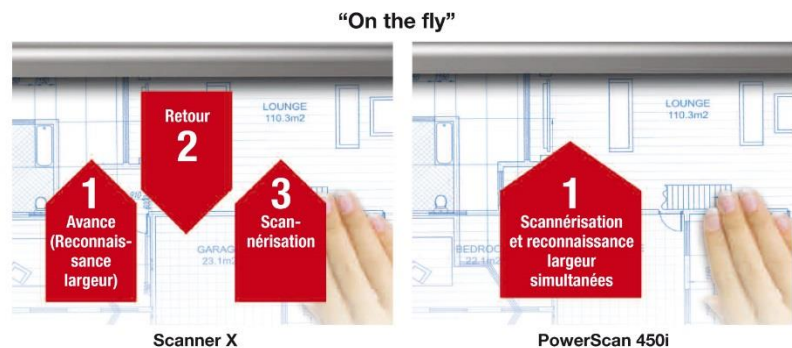

SCANNER GRAND FORMAT

POWER  **SCAN450***i*

www.azero.fr

POLYVALENCE

- PowerScan450i se décline en trois largeurs: 24", 36" et 44"
- Une grande modularité : une configuration sur-mesure en fonction du besoin
- PowerScan450i permet de scanner, copier, modifier et imprimer en toute simplicité tous types de documents avec Scan Manager, le plus intuitif des logiciels du marché
- Transfert automatique du document sur votre espace de stockage virtuel grâce au Scan Cloud
- Une solution MFP sans compromis : compatibilité totale avec les traceurs les plus populaires du marché

PRODUCTIVITÉ

- Le scanner le plus rapide du marché : vitesse d'avance supérieure à 8m/min. en mode couleur
- Exécution rapide des travaux courants via 4 favoris
- "Onthefly" : reconnaissance automatique de la largeur du document en 1 passage
- Pro Logic permet l'amélioration et la régénération en un clin d'œil de tous vos documents
- Document endommagé ! Pas de difficultés grâce à la reconnaissance dynamique du document
- Super Speed USB3.0 : traitement des données 10 fois plus rapide que l'USB2.0

QUALITÉ

- 2400 x 1200dpi : même les plus petits détails sont dorénavant visibles
- Dynamic stitching : alignement automatique et en temps réel
- La technologie True light assure une parfaite homogénéité de lumière garantissant une scannérisation optimale
- Durée de vie des glaces 5 fois plus longue
- Maintenance réduite et remplacement des glaces simple, rapide et sans outils